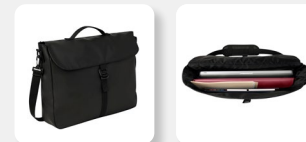

Portafolio para laptop de 15". Al interior cuenta con organizador que permite mantener documentos, bolígrafos y otros objetos pequeños. Bolsa principal y bolsillo frontal con cierre. Incluye aditamento trasero para colocar en trolley, correa ajustable removible para hombro y asas superiores. Ideal para el trabajo o viajes de negocios.

SIN 925 | PORTAFOLIO TILAUS

Material: Poliéster / Curpiel

Medida: 42 x 32 x 10 cm

Colores: A/G

DATOS PARA IMPRESIÓN

Técnica: Serigrafía / Bordado

Área: 27 x 13 cm

Portafolio con diseño compacto y ligero. Sus asas con detalles de curpiel, proporcionan un agarre cómodo y sofisticado. La bolsa principal con cierre tiene un compartimento para laptop de hasta 15" y un espacio adicional específico para tus pertenencias. La bolsa frontal es perfecta para artículos más pequeños. Además, la banda en la parte posterior facilita el transporte en trolley, brindándole aun mayor versatilidad y comodidad para su desplazamiento.

SIN 488 | PORTAFOLIO AZAT

Material: Poliéster

Medida: 41 x 30 x 6.5 cm

Colores: Gris  Guatemala: Gris

DATOS PARA IMPRESIÓN

Técnica: Serigrafía

Área: 17 x 10 cm

Bolsa principal con cierre y espacio para laptop de 15", organizador y bolsa interna con cierre, 2 bolsas frontales con cierre y aditamento especial trasero para colocar en trolley. Incluye correa ajustable y desmontable. Asas de agarre superior.

SIN 548 | PORTAFOLIO RINER

Material: PU / Poliéster

Medida: 40.5 x 31 x 8.5 cm

Colores: Negro

DATOS PARA IMPRESIÓN

Técnica: Serigrafía

Área: 15 x 7 cm

Elegancia y funcionalidad se unen en este portafolio. Con un compartimento principal seguro, cerrado por un gancho metálico, ofrece espacio para una laptop de hasta 15". Su asa para hombro con almohadilla integrada, brinda una mayor comodidad al transportarla. Esta mochila es la combinación perfecta de estilo y practicidad para el profesional moderno.