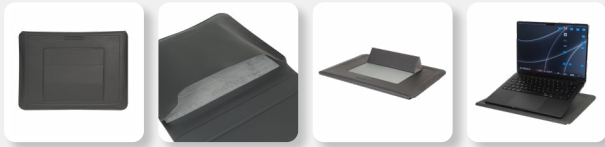

PORTAFOLIOS

T. 81 8333 3385
Cel: 81 8366 3821

www.saetapromo.com
info@saetapromo.com

LAP 013 | PORTA LAPTOP **BILCESCU**

Material: Curpiel
 Medida: 39 x 27.5 cm
 Colores: Gris

DATOS PARA IMPRESIÓN

Técnica: Serigrafía / Láser / Termograbado
 Área: 15 x 6 cm

Funda para laptop de hasta 15". Su diseño se dobla ingeniosamente para convertirse en un soporte ergonómico, permitiéndote trabajar de manera más cómoda en cualquier lugar. El cierre con solapa magnética asegura un acceso rápido y fácil, mientras que el interior aterciopelado brinda un extra de cuidado, manteniendo tu dispositivo libre de rayones. Por su diseño compacto y ligero es perfecto para llevar en cualquier bolso o mochila.

G

LAP 014 | PORTA LAPTOP **DHAKA**

Material: Curpiel
 Medida: 39.1 x 27.6 cm
 Colores: Gris

DATOS PARA IMPRESIÓN

Técnica: Serigrafía
 Área: 15 x 6 cm

Funda para laptop de hasta 15". Su cierre magnético asegura un acceso rápido y sencillo. Compacto y ligero, es perfecto para el día a día o para viajar, brindando comodidad sin comprometer el diseño moderno y sofisticado.

Portafolio fabricado en curpiel con diseño elegante y funcional, compartimento para laptop de hasta 15". Diseño elegante Cuenta con un compartimento principal con cierre y forro suave para proteger de golpes o rayaduras. Además, agrega un práctico estuche con asa para guardar artículos esenciales. Su asa removible y ajustable, te permite llevarlo cómodamente. Incluye banda trasera para colocar en trolley, lo que lo hace perfecto para viajes de negocios.