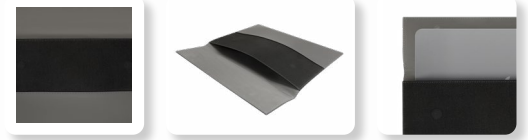

PORTAFOLIOS

T. 81 8333 3385
Cel: 81 8366 3821

www.saetapromo.com
info@saetapromo.com

LAP 013 | PORTA LAPTOP **BILCESCU**

Material: Curpiel
 Medida: 39 x 27.5 cm
 Colores: Gris

DATOS PARA IMPRESIÓN

Técnica: Serigrafía / Láser / Termograbado
 Área: 15 x 6 cm

Funda para laptop de hasta 15". Su diseño se dobla ingeniosamente para convertirse en un soporte ergonómico, permitiéndote trabajar de manera más cómoda en cualquier lugar. El cierre con solapa magnética asegura un acceso rápido y fácil, mientras que el interior aterciopelado brinda un extra de cuidado, manteniendo tu dispositivo libre de rayones. Por su diseño compacto y ligero es perfecto para llevar en cualquier bolso o mochila.

G

LAP 014 | PORTA LAPTOP **DHAKA**

Material: Curpiel
 Medida: 39.1 x 27.6 cm
 Colores: Gris

DATOS PARA IMPRESIÓN

Técnica: Serigrafía
 Área: 15 x 6 cm

Funda para laptop de hasta 15". Su cierre magnético asegura un acceso rápido y sencillo. Compacto y ligero, es perfecto para el día a día o para viajar, brindando comodidad sin comprometer el diseño moderno y sofisticado.