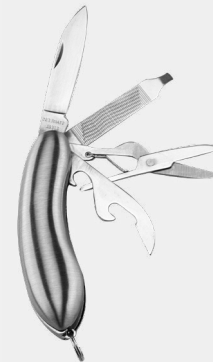

ST 082 | NAVAJA ANDROS

Material: Metal

Medida: 2.2 x 7 cm

Colores: Plata

DATOS PARA IMPRESIÓN

Técnica: Serigrafía / Láser

Área: 1 x 3 cm

Navaja de bolsillo con 6 funciones. Incluye destapador, tijeras, navaja, lima con desarmador de punta plana, llavero y funda.