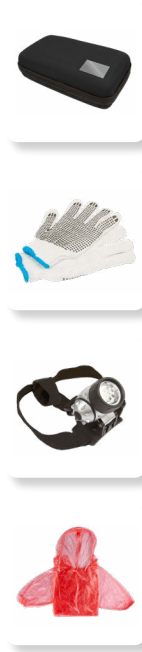

HER 020 | SET DE EMERGENCIA ANKER

Material: Plástico / Poliéster / Metal
Medida: 25 x 15 cm Estuche
Colores: Negro

DATOS PARA IMPRESIÓN

Técnica: Láser en Placa Metálica / Serigrafía en Estuche
Área: 11 x 10 cm Estuche / 3 x 1.5 cm Placa

Contiene cables pasa corriente (100 amp), medidor de presión de aire (50 psi), guantes impermeable, vendas adheribles para proteger heridas, pinza, estuche y lámpara para cabeza con 7 LEDS, utiliza 3 baterías AAA (no incluidas).

HER 054 | SET DE EMERGENCIA POLTAVA

Material: Tela / Plástico / Metal
Medida: 28.5 x 27.5 cm
Colores: Negro

DATOS PARA IMPRESIÓN

Técnica: Serigrafía
Área: 8 x 5 cm

Contiene cables pasa corriente, bomba manual para gasolina, linterna con 2 baterías AA (incluidas), poncho de plástico y funda con triángulo reflejante.