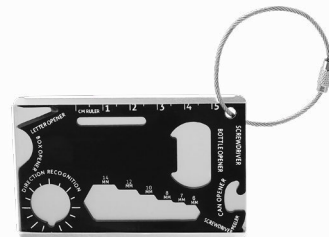

HER 055 | TARJETA MULTIHERRAMIENTAS **COMALA**

Material: Metal

Medida: 8.3 x 5.5 cm

Colores: Plata Guatemala: Plata

DATOS PARA IMPRESIÓN

Técnica: Láser / Serigrafía / Tampografía

Área: 7.8 x 4.8 cm

Tarjeta multiherramientas con función de desarmador, abrecartas, abrelatas, destapador, llave inglesa, regla y pelador. Incluye aro para llavero.

S

HER 066 | MULTIHERRAMIENTA **LAMARR**

Material: Metal

Medida: 2.2 x 9.1 cm

Colores: Negro Guatemala: Negro

DATOS PARA IMPRESIÓN

Técnica: Láser / Tampografía

Área: 0.8 x 3 cm

Práctica multiherramienta plegable con 7 funciones. Incluye 1 cortador de paquetes, 1 destornillador, 1 destornillador plano, 1 destapador, 1 llave hexagonal de 3 tamaños, 1 llave hexagonal externa de 6 mm y 1 gancho. Incluye caja individual.

N