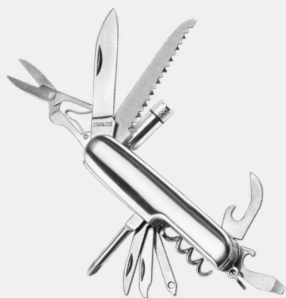

### DATOS PARA IMPRESIÓN

Técnica: Serigrafía / Láser

Área: 1 x 3 cm

Navaja de bolsillo con 6 funciones. Incluye destapador, tijeras, navaja, lima con desarmador de punta plana, llavero y funda.