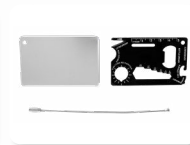

HER 055 | TARJETA MULTIHERRAMIENTAS **COMALA**

Material: Metal

Medida: 8.3 x 5.5 cm

Colores: Plata Guatemala: Plata

DATOS PARA IMPRESIÓN

Técnica: Láser / Serigrafía / Tampografía

Área: 7.8 x 4.8 cm

Tarjeta multiherramientas con función de desarmador, abrecartas, abrelatas, destapador, llave inglesa, regla y pelador. Incluye aro para llavero.

S