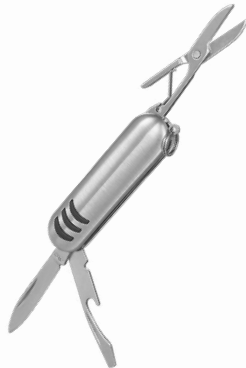

HER 06 | MINI NAVAJA BULLET

Material: Metal

Medida: 1.9 x 6 cm

Colores: Plata Guatemala: Plata

DATOS PARA IMPRESIÓN

Técnica: Láser / Pantógrafo / Serigrafía

Área: 1 x 2.5 cm

Contiene navaja, tijeras, destapador con punta de desarmador plano y llavero.