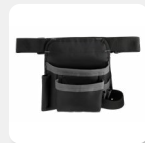

## HER 056 | SET DE HERRAMIENTAS CRISTOBAL

Material: Plástico  
 Medida: 10 x 17.5 cm  
 Colores: Plata  Guatemala: Plata

## HER 059 | PORTA HERRAMIENTAS GRADITI

Material: Poliéster  
 Medida: 28 x 27.5 cm  
 Colores: Negro

**DATOS PARA IMPRESIÓN**

Técnica: Serigrafía  
 Área: 10 x 5 cm

Bolsa para herramientas ideal para sostener y tener acceso rápido a destornilladores, llaves, cintas, martillo, pinzas etc... Incluye 5 compartimientos, 1 porta martillo y cinturón ajustable con broche de plástico.

## HER 069 CUBIERTO MULTIUSOS ESKU

Material: Metal  
 Medida: 3.8 x 15.6 cm  
 Colores: Negro  Guatemala: Negro

**DATOS PARA IMPRESIÓN**

Técnica: Tampografía / Serigrafía  
 Área: 1.5 x 5 cm

Cubierto metálico multifuncional que integra tenedor, cuchillo, destapador, desescamador, orificio para cuerda y silbato de emergencia. Ligero, práctico y listo para acompañarte en cada aventura.