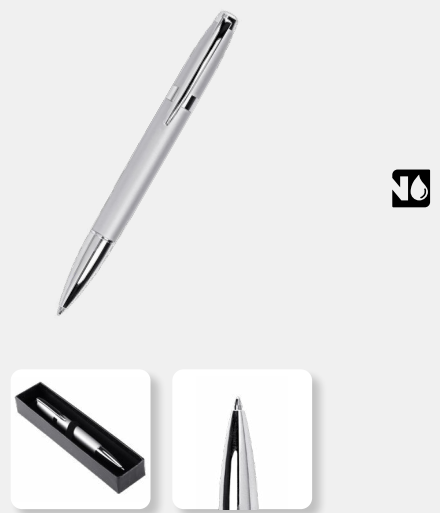

SH 5500 | BOLÍGRAFO BEKER

Material: Acero Inoxidable
Medida: 1.2 x 13.5 cm
Colores: N/S Guatemala: N/S

DATOS PARA IMPRESIÓN

Técnica: Grabado Espejo / Serigrafía / Láser
Área: 0.7 x 4.2 cm

Mecanismo twist. Incluye estuche.

N S