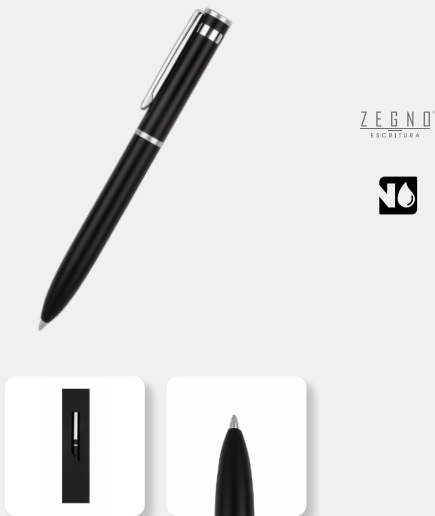

RQ 620 | BOLÍGRAFO GUETTA

Material: Acero Inoxidable
Medida: 1.2 x 13 cm
Colores: N/OX

DATOS PARA IMPRESIÓN

Técnica: Láser / Serigrafía
Área: 0.7 x 3 cm

Mecanismo twist. Incluye estuche.

N OX