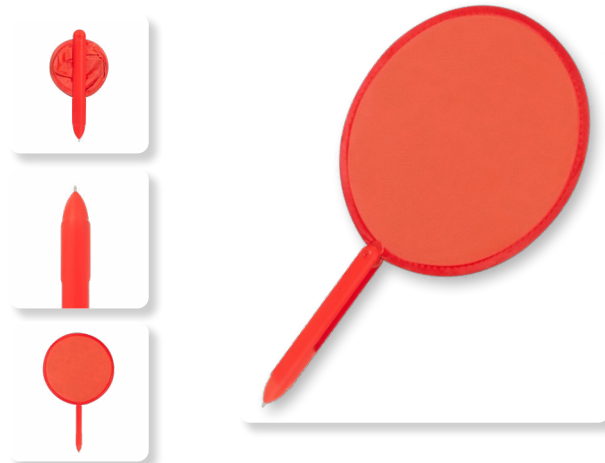

SH 1155 | BOLÍGRAFO ANTIMICROBIANO PROTECT

Material: Plástico / Fibra de Trigo

Medida: 1.1 x 14.7 cm

Colores: A/B/BE/P/V Guatemala: A/B/BE

DATOS PARA IMPRESIÓN

Técnica: Serigrafía

Área: 0.8 x 5 cm

Material antimicrobiano eco-friendly. Mecanismo pulsador

RQ 035 | BOLÍGRAFO OLDHAMII

Material: Bambú / Rubber / Plástico / Metal

Medida: 1.2 x 14.3 cm

Colores: Negro Guatemala: Negro

DATOS PARA IMPRESIÓN

Técnica: Láser / Tampografía

Área: 0.7 x 5 cm

Bolígrafo de bambú con tapón. Grip antiderrapante. Tinta gel. Incluye funda.

SH 3065 | BOLÍGRAFO ABANICO ZAYN

Material: Plástico / Poliéster

Medida: 1.8 x 13.9 cm Bolígrafo / 20 cm Diámetro Abanico

Colores: A/R

DATOS PARA IMPRESIÓN

Técnica: Tampografía / Serigrafía

Área: 1.2 x 5 cm Bolígrafo / 10 x 10 cm Abanico

Bolígrafo con abanico desplegable, adecuado para días calurosos y fácil de usar en aulas u oficinas. Mecanismo twist.