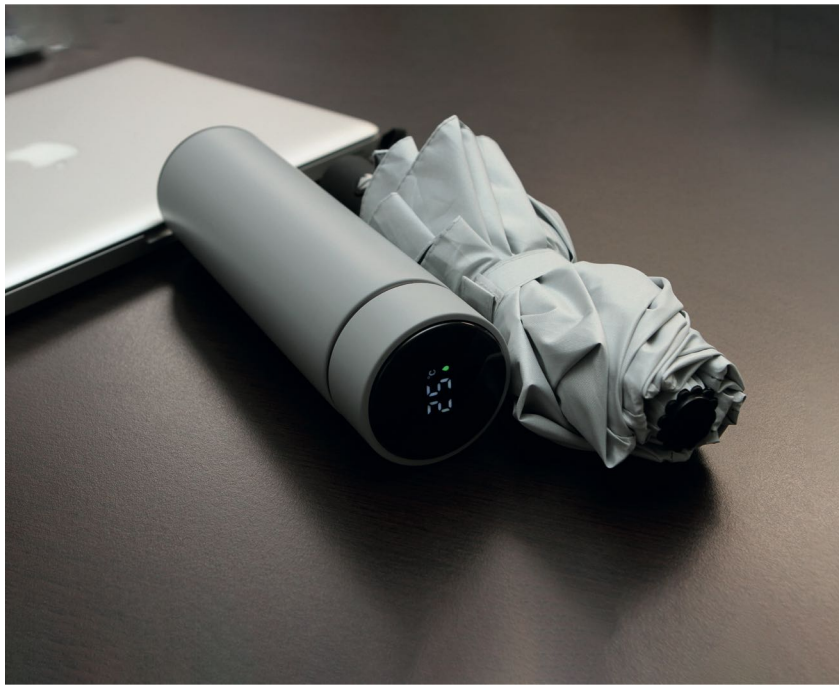

T. 81 8333 3385
Cel: 81 8366 3821

www.saetapromo.com
info@saetapromo.com

PARAGUAS | Set de regalo Jor. | Termo inteligente.
Poliéster. | Apertura automática. | Funda individual. | Caja: 32×20 cm.
Acero inoxidable doble pared. | Grado alimenticio. | Capacidad de 500 ml.