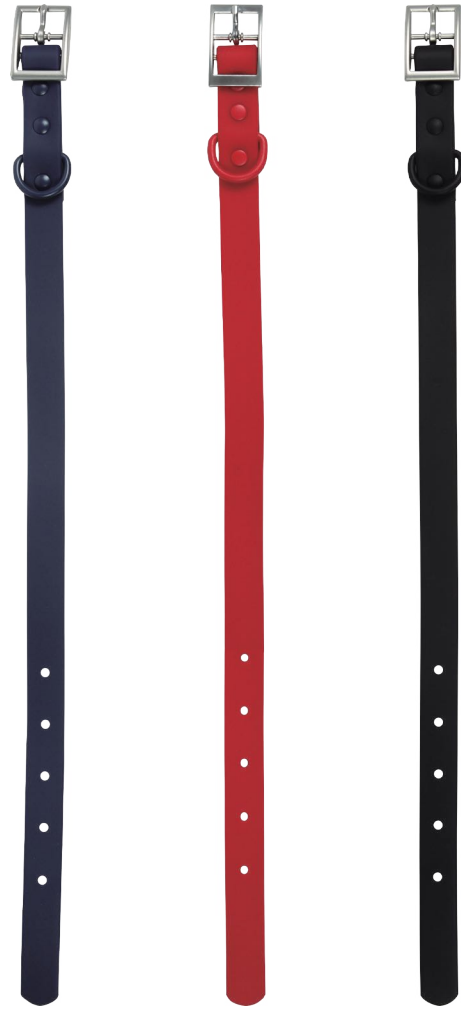

PT-002

MASCOTAS | Collar Narbona. | Hebilla de aleación de zinc.
Poliéster flexible. | Anillo de acero al carbono. | Agradable al tacto y suave.
45.2×1.9 cm.