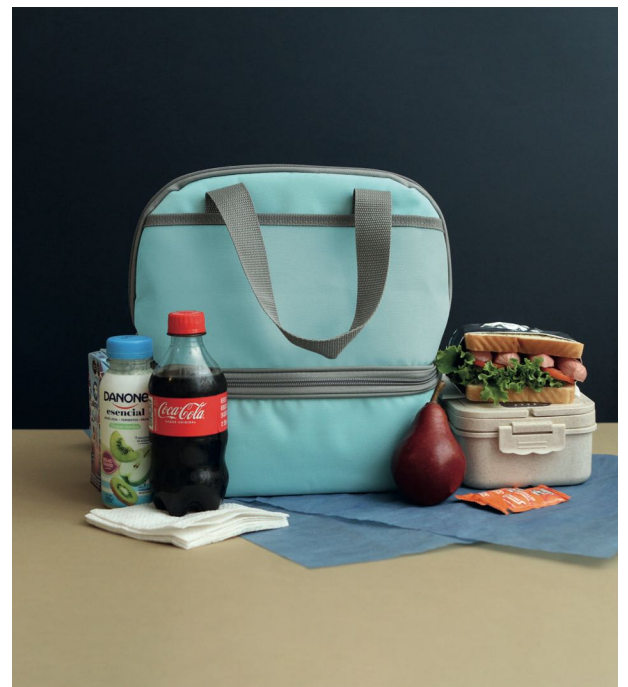

HIELERAS | Lonchera Tarnów.
Poliéster. | Forro de PEVA y espuma de PE. | Cierre central. | Doble asa.
30.5×24 cm.

TX-128

T. 81 8333 3385
Cel: 81 8366 3821

www.saetapromo.com
info@saetapromo.com