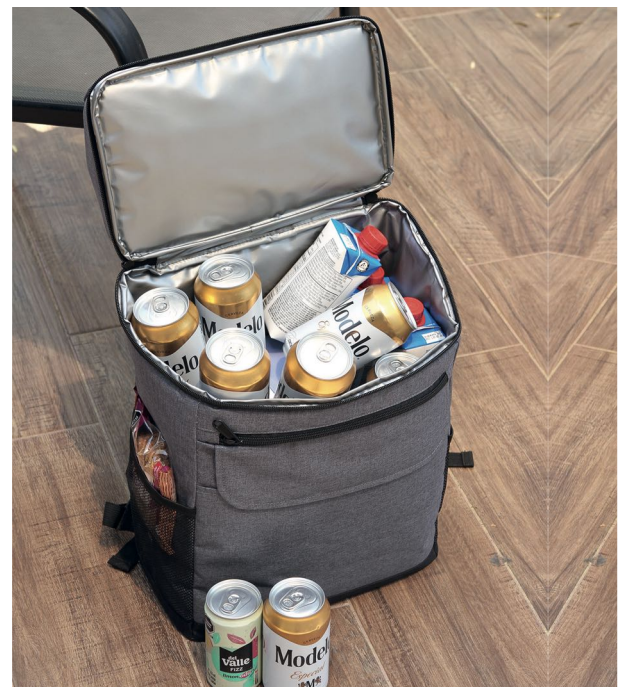

Poliéster, PEVA y Canvas. | Dos asas. | Forro interno. | 20.26×12 cm.

HIELERAS | Hielera Lunay. | Con set BBQ de 10 piezas.

Poliéster resistente. | 46×25×23 cm.

TX-331

TX-340

HIELERAS | Hielera Danzé.
Poliéster y PVC. | Forro interno de PEVA. | 43×31×15 cm.