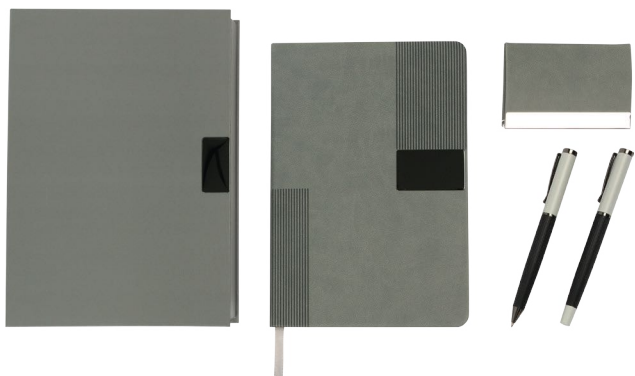

EJECUTIVA

T. 81 8333 3385
Cel: 81 8366 3821

www.saetapromo.com
info@saetapromo.com

EX-087

EJECUTIVA | Set Bruz.

Poliuretano y acero inoxidable. | Caja: 22.7×16×4.5 cm. | Suaje a medida.
Incluye dos bolígrafos, tarjetero y libreta de 80g y 100 hojas.

EX-088

EJECUTIVA | Set Mauron.

Termo PU. | Caja: 23.5×18.4×2 cm. | Incluye bolígrafo y libreta tamaño A5.
Caja individual.

EX-089

EJECUTIVA | Libreta ejecutiva Beignon. | Soporte para teléfono.
Tela PET reciclado. | 14.8×21 cm. | Imán para lapicero. | 80 hojas de 70g.

www.saetapromo.com

info@saetapromo.com

EJECUTIVA | Set ejecutivo Guer.
 Poliuretano. | 20.5×23.2×3.4 cm. | 96 hojas de 100 g. | Bolígrafo tinta negra.

EX-097

TX-313

EJECUTIVA | Portafolios Allaire. | Compartimento para laptop 18".
Curpiel. | Forro de poliéster. | Correa ajustable. | 40.5×8.5×31 cm.

EX-096

EJECUTIVA | Porta pasaporte Sautens.
 Fabricada en curpiel. | Identificador con correa ajustable.
 Porta pasaporte: 10.5×14 cm. Identificador: 8×8 cm.

EJECUTIVA | Set Grabs.

Acero inoxidable. | Roller pen con tinta en gel. | Tinta negra.
 Ball pen con tinta normal. | Bolígrafo: 13.8×1.1 cm. Caja: 19.5×6×3.2 cm.