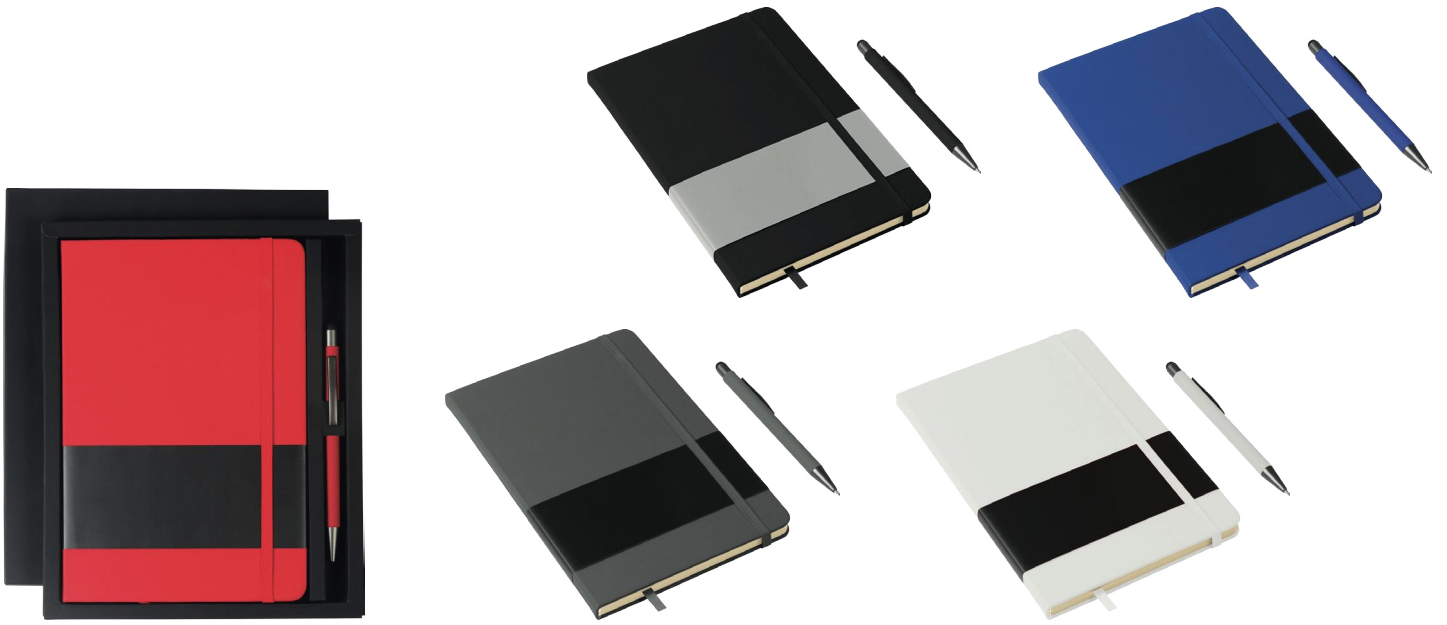

ST-042

EJECUTIVA | Set Canetra.

Libreta tamaño A5. | Corcho y detalle en tela. | Bolsa de algodón de 170 g.
 Bolígrafo de escritura negra. | Caja: 30×23.8×7.6 cm.

EX-068

EJECUTIVA | Maletín Arbuzo.

Poliéster. | Compartimento para laptop. | Correa de hombro ajustable.
Asa en la parte superior. | 32×42 cm.

EJECUTIVA | Porta tarjetas Moanda.
Cubierta de curpiel. | Detalle metálico. | 6.5×9.6 cm.

EX-070

EX-067

EJECUTIVA | Accesorio para celular Umbría. | Tarjetero.
Plástico. | Soporte para mano/mesa. | 10×5.8 cm.

EJECUTIVA | Porta tarjetas y soporte para celular.
Silicón de alta densidad. | Adhesivo 3M. | 9.6×5.7 cm.

EX-053

EX-065

EJECUTIVA | Set de libreta Andhra. | 80 hojas rayadas de 70 g.
 Pasta rígida de PU. | Separador de hojas. | Banda elástica. | 21×14.8 cm.
 Manga negra removible. | Bolígrafo de aluminio con touch y tinta negra.