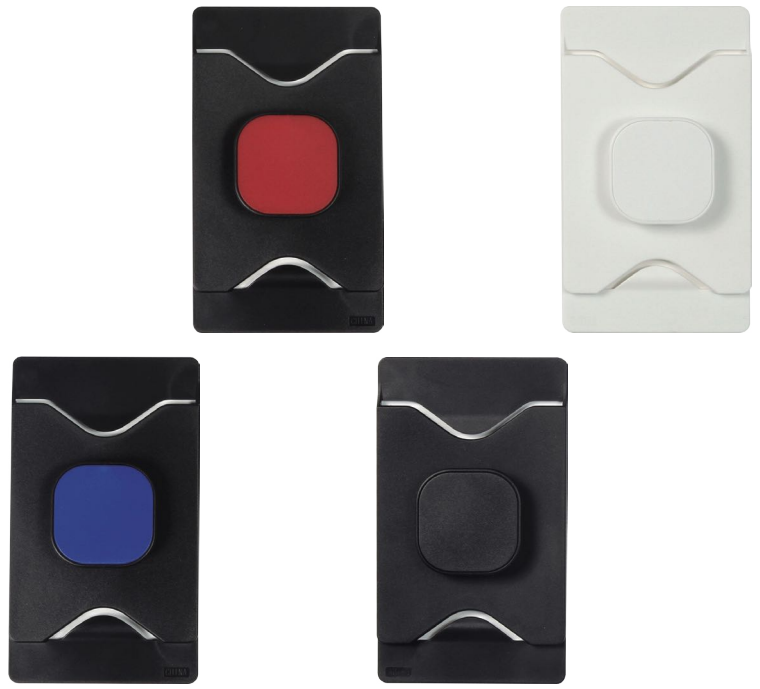

ST-042

EJECUTIVA | Set Canetra.

Libreta tamaño A5. | Corcho y detalle en tela. | Bolsa de algodón de 170 g.
 Bolígrafo de escritura negra. | Caja: 30×23.8×7.6 cm.

EX-068

EJECUTIVA | Maletín Arbuzo.

Poliéster. | Compartimento para laptop. | Correa de hombro ajustable.
Asa en la parte superior. | 32×42 cm.

EJECUTIVA | Porta tarjetas Moanda.
Cubierta de curpiel. | Detalle metálico. | 6.5×9.6 cm.

EX-070

EX-067

EJECUTIVA | Accesorio para celular Umbría. | Tarjetero.
Plástico. | Soporte para mano/mesa. | 10×5.8 cm.