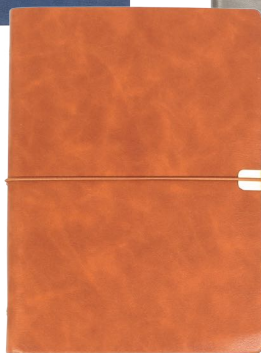

EJECUTIVA

T. 81 8333 3385
Cel: 81 8366 3821

www.saetapromo.com
info@saetapromo.com

EX-087

EJECUTIVA | Set Bruz.

Poliuretano y acero inoxidable. | Caja: 22.7×16×4.5 cm. | Suaje a medida.
Incluye dos bolígrafos, tarjetero y libreta de 80g y 100 hojas.

EX-088

EJECUTIVA | Set Mauron.

Termo PU. | Caja: 23.5×18.4×2 cm. | Incluye bolígrafo y libreta tamaño A5.
Caja individual.

EX-089

EJECUTIVA | Libreta ejecutiva Beignon. | Soporte para teléfono.
Tela PET reciclado. | 14.8×21 cm. | Imán para lapicero. | 80 hojas de 70g.

EJECUTIVA | Libreta Corvino.
Fabricada en PU. | Tipo carpeta. | Resorte de cierre y detalle metálico.
23×18 cm.

EX-091

T. 81 8333 3385
Cel: 81 8366 3821

www.saetapromo.com
info@saetapromo.com

EX-093

EJECUTIVA | Carpeta Solna. | Cierre de broche.
Fielto. | 18.5×23.8 cm. | Varios compartimentos internos.

EJECUTIVA | Carpeta Seefeld.
Fielto. | Cierre de broche. | Detalles en curpiel. | 23×18 cm. | Bolsa frontal.

EX-094

EX-095

EJECUTIVA | Carpeta Augan.

Fieltro. | 36.5×25×2 cm. | Cierre de broche. | Detalles en curpiel.