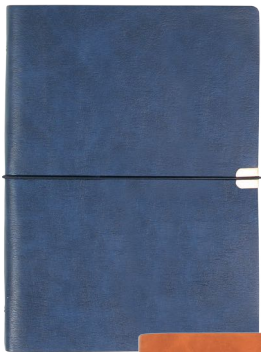

EJECUTIVA

T. 81 8333 3385
Cel: 81 8366 3821

www.saetapromo.com
info@saetapromo.com

EX-087

EJECUTIVA | Set Bruz.

Poliuretano y acero inoxidable. | Caja: 22.7×16×4.5 cm. | Suaje a medida.
Incluye dos bolígrafos, tarjetero y libreta de 80g y 100 hojas.

EX-088

EJECUTIVA | Set Mauron.

Termo PU. | Caja: 23.5×18.4×2 cm. | Incluye bolígrafo y libreta tamaño A5.
Caja individual.

EX-089

EJECUTIVA | Libreta ejecutiva Beignon. | Soporte para teléfono.
Tela PET reciclado. | 14.8×21 cm. | Imán para lapicero. | 80 hojas de 70g.

EJECUTIVA | Libreta Corvino.
Fabricada en PU. | Tipo carpeta. | Resorte de cierre y detalle metálico.
23×18 cm.

EX-091

T. 81 8333 3385
Cel: 81 8366 3821

www.saetapromo.com
info@saetapromo.com

EX-093

EJECUTIVA | Carpeta Solna. | Cierre de broche.
Fielto. | 18.5×23.8 cm. | Varios compartimentos internos.

EJECUTIVA | Carpeta Seefeld.
Fielto. | Cierre de broche. | Detalles en curpiel. | 23×18 cm. | Bolsa frontal.

EX-094

EX-095

EJECUTIVA | Carpeta Augan.

Fieltro. | 36.5×25×2 cm. | Cierre de broche. | Detalles en curpiel.