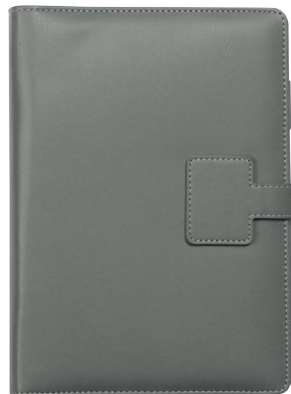

EJECUTIVA | Set Tyreso.

Curpiel. | Libreta tamaño A5 de 80 g y 100 hojas. | Bolígrafo.
Caja: 21.3×21.3 cm. Pluma: 1×13.5 cm. Libreta: 14.4×21 cm.

EX-092

T. 81 8333 3385

Cel: 81 8366 3821

www.saetapromo.com

info@saetapromo.com

TX-268

EJECUTIVA | Portafolio Ekeró.

Curpiel. | Correa de hombro. | Doble asa. | 32×44×6 cm.

EJECUTIVA | Portafolio Tierp.

Tela oxford. | Forro de poliéster. | Doble asa. | 39×6×30 cm.

TX-269

EX-084

EJECUTIVA | Carpeta Kapan. | Tamaño A5.
Cuero sintético (PU). | Porta documentos. | 80 páginas. | Cierre de imán.
17×23 cm.

ST-036

EJECUTIVA | Set de ejecutivo de RPET Lounga.
RPET y metal. | Incluye estuche. | Detalles plateados.
Caja: 17.1×9.1 cm. Pluma: 1.3×13.5 cm. Llaverito: 11.5×3.3 cm.

EJECUTIVA | Bolsa Riano.
Poliéster de alta calidad. | Correa ajustable. | 19×26.6 cm.

TX-189

EX-073

EJECUTIVA | Carpeta Jinja. | 100 hojas removibles.
Curpiel de alta calidad. | Espacio para tarjetas. | Bolígrafo. | 19.2×14.5 cm.