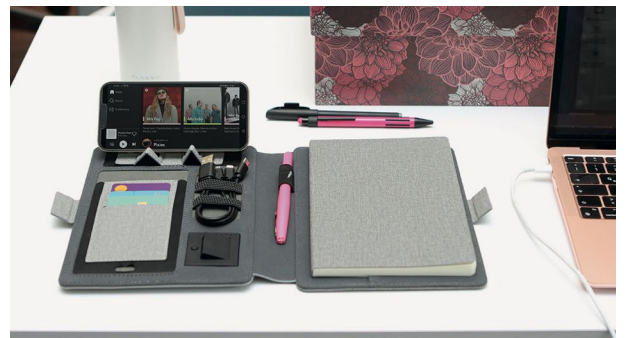

TX-191

EJECUTIVA | Bolsa de RPET Lozza. | A prueba de agua.
Poliéster reciclado. | Correa de hombro. | Ecoamigable. | 25.4×20.5 cm.