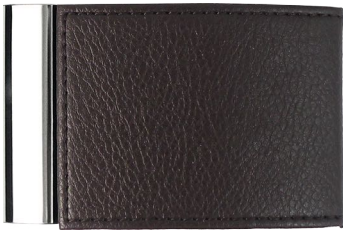

EX-018

EJECUTIVA | Porta tarjetas curvo.
Curpiel con metal. | Tacto suave y agradable.
Resistente al desgaste. | 7×10 cm.