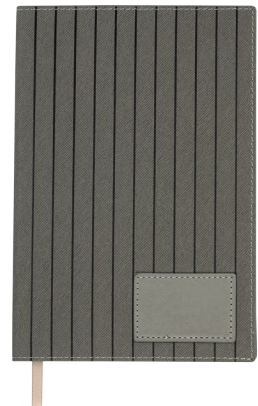

EJECUTIVA

T. 81 8333 3385
Cel: 81 8366 3821

www.saetapromo.com
info@saetapromo.com

EX-087

EJECUTIVA | Set Bruz.

Poliuretano y acero inoxidable. | Caja: 22.7×16×4.5 cm. | Suaje a medida.
Incluye dos bolígrafos, tarjetero y libreta de 80g y 100 hojas.

EX-088

EJECUTIVA | Set Mauron.

Termo PU. | Caja: 23.5×18.4×2 cm. | Incluye bolígrafo y libreta tamaño A5.
Caja individual.

EX-089

EJECUTIVA | Libreta ejecutiva Beignon. | Soporte para teléfono.
Tela PET reciclado. | 14.8×21 cm. | Imán para lapicero. | 80 hojas de 70g.

EJECUTIVA | Libreta Corvino.
Fabricada en PU. | Tipo carpeta. | Resorte de cierre y detalle metálico.
23×18 cm.

EX-091

T. 81 8333 3385
Cel: 81 8366 3821

www.saetapromo.com
info@saetapromo.com

EX-093

EJECUTIVA | Carpeta Solna. | Cierre de broche.
Fielto. | 18.5×23.8 cm. | Varios compartimentos internos.