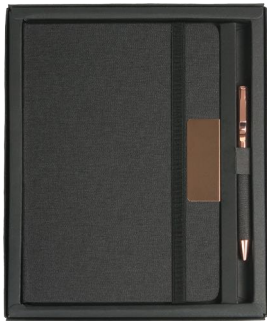

EX-088

EJECUTIVA | Set Mauron.

Termo PU. | Caja: 23.5×18.4×2 cm. | Incluye bolígrafo y libreta tamaño A5.
Caja individual.

EX-089

EJECUTIVA | Libreta ejecutiva Beignon. | Soporte para teléfono.
Tela PET reciclado. | 14.8×21 cm. | Imán para lapicero. | 80 hojas de 70g.

EJECUTIVA | Carpeta Seefeld.
Fielto. | Cierre de broche. | Detalles en curpiel. | 23×18 cm. | Bolsa frontal.

EX-094

EX-095

EJECUTIVA | Carpeta Augan.

Fieltro. | 36.5×25×2 cm. | Cierre de broche. | Detalles en curpiel.

EJECUTIVA | Set ejecutivo Allaire.

PET reciclado y acero inoxidable. | Libreta: 21×14.5 cm. | 80 hojas rayada.

Caja de regalo con diseño ejecutivo. | Tinta de escritura negra.

EX-098

T. 81 8333 3385

Cel: 81 8366 3821

www.saetapromo.com

info@saetapromo.com

EJECUTIVA | Set ejecutivo Guer.
 Poliuretano. | 20.5×23.2×3.4 cm. | 96 hojas de 100 g. | Bolígrafo tinta negra.

EX-097

TX-313

EJECUTIVA | Portafolios Allaire. | Compartimento para laptop 18".
Curpiel. | Forro de poliéster. | Correa ajustable. | 40.5×8.5×31 cm.