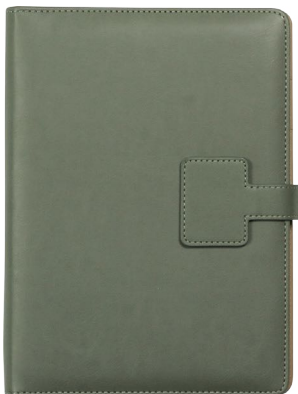

EJECUTIVA | Set Tyreso.

Curpiel. | Libreta tamaño A5 de 80 g y 100 hojas. | Bolígrafo.
Caja: 21.3×21.3 cm. Pluma: 1×13.5 cm. Libreta: 14.4×21 cm.

EX-092

T. 81 8333 3385

Cel: 81 8366 3821

www.saetapromo.com

info@saetapromo.com

TX-268

EJECUTIVA | Portafolio Ekeró.

Curpiel. | Correa de hombro. | Doble asa. | 32×44×6 cm.

EJECUTIVA | Portafolio Tierp.

Tela oxford. | Forro de poliéster. | Doble asa. | 39×6×30 cm.

TX-269

EX-084

EJECUTIVA | Carpeta Kapan. | Tamaño A5.
Cuero sintético (PU). | Porta documentos. | 80 páginas. | Cierre de imán.
17×23 cm.

ST-036

EJECUTIVA | Set de ejecutivo de RPET Lounga.
RPET y metal. | Incluye estuche. | Detalles plateados.
Caja: 17.1×9.1 cm. Pluma: 1.3×13.5 cm. Llaverito: 11.5×3.3 cm.

EJECUTIVA | Bolsa Riano.
Poliéster de alta calidad. | Correa ajustable. | 19×26.6 cm.

TX-189

EX-073

EJECUTIVA | Carpeta Jinja. | 100 hojas removibles.
Curpiel de alta calidad. | Espacio para tarjetas. | Bolígrafo. | 19.2×14.5 cm.