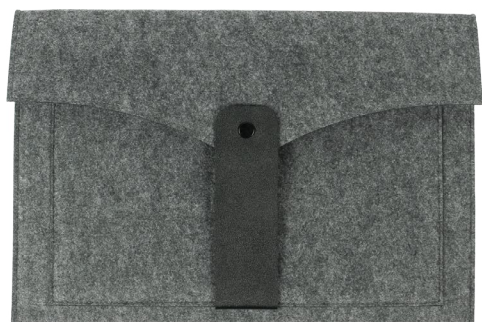

EX-088

EJECUTIVA | Set Mauron.

Termo PU. | Caja: 23.5×18.4×2 cm. | Incluye bolígrafo y libreta tamaño A5.
Caja individual.

EX-089

EJECUTIVA | Libreta ejecutiva Beignon. | Soporte para teléfono.
Tela PET reciclado. | 14.8×21 cm. | Imán para lapicero. | 80 hojas de 70g.

EJECUTIVA | Libreta Corvino.
Fabricada en PU. | Tipo carpeta. | Resorte de cierre y detalle metálico.
23×18 cm.

EX-091

T. 81 8333 3385
Cel: 81 8366 3821

www.saetapromo.com
info@saetapromo.com

EX-093

EJECUTIVA | Carpeta Solna. | Cierre de broche.
Fielto. | 18.5×23.8 cm. | Varios compartimentos internos.

EJECUTIVA | Carpeta Seefeld.
Fielto. | Cierre de broche. | Detalles en curpiel. | 23×18 cm. | Bolsa frontal.

EX-094

EX-095

EJECUTIVA | Carpeta Augan.

Fieltro. | 36.5×25×2 cm. | Cierre de broche. | Detalles en curpiel.