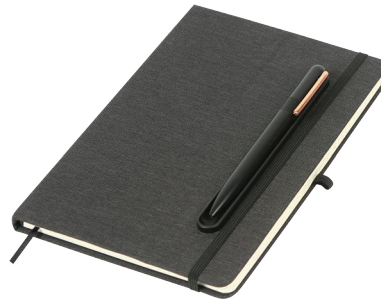

EJECUTIVA

T. 81 8333 3385
Cel: 81 8366 3821

www.saetapromo.com
info@saetapromo.com

EX-087

EJECUTIVA | Set Bruz.

Poliuretano y acero inoxidable. | Caja: 22.7×16×4.5 cm. | Suaje a medida.
Incluye dos bolígrafos, tarjetero y libreta de 80g y 100 hojas.

EX-088

EJECUTIVA | Set Mauron.

Termo PU. | Caja: 23.5×18.4×2 cm. | Incluye bolígrafo y libreta tamaño A5.
Caja individual.

EX-089

EJECUTIVA | Libreta ejecutiva Beignon. | Soporte para teléfono.
Tela PET reciclado. | 14.8×21 cm. | Imán para lapicero. | 80 hojas de 70g.

www.saetapromo.com

info@saetapromo.com

EJECUTIVA | Set ejecutivo Guer.
 Poliuretano. | 20.5×23.2×3.4 cm. | 96 hojas de 100 g. | Bolígrafo tinta negra.

EX-097

TX-313

EJECUTIVA | Portafolios Allaire. | Compartimento para laptop 18".
Curpiel. | Forro de poliéster. | Correa ajustable. | 40.5×8.5×31 cm.