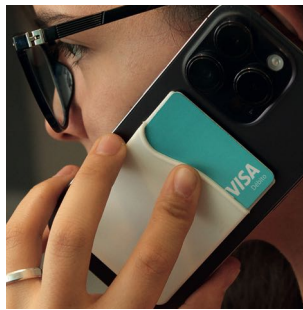

EJECUTIVA | Porta tarjetas para celular.
Silicón. | Adhesivo de larga duración marca 3M.
Identificaciones y/o efectivo. | 8.5x5.9 cm.

EX-072

T. 81 8333 3385
Cel: 81 8366 3821

www.saetapromo.com
info@saetapromo.com