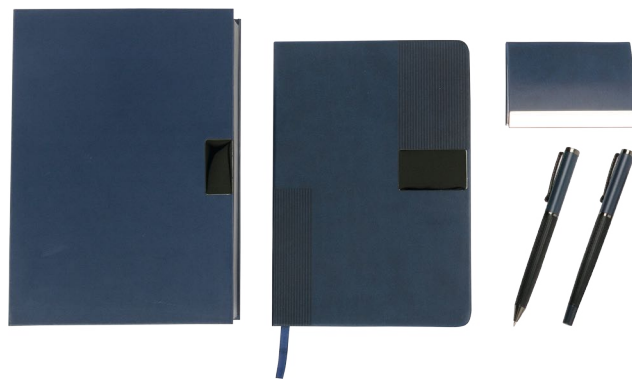

EJECUTIVA

T. 81 8333 3385
Cel: 81 8366 3821

www.saetapromo.com
info@saetapromo.com

EX-087

EJECUTIVA | Set Bruz.

Poliuretano y acero inoxidable. | Caja: 22.7×16×4.5 cm. | Suaje a medida.
Incluye dos bolígrafos, tarjetero y libreta de 80g y 100 hojas.

EX-088

EJECUTIVA | Set Mauron.

Termo PU. | Caja: 23.5×18.4×2 cm. | Incluye bolígrafo y libreta tamaño A5.
Caja individual.

EX-089

EJECUTIVA | Libreta ejecutiva Beignon. | Soporte para teléfono.
Tela PET reciclado. | 14.8×21 cm. | Imán para lapicero. | 80 hojas de 70g.

www.saetapromo.com

info@saetapromo.com

EJECUTIVA | Set ejecutivo Guer.
 Poliuretano. | 20.5×23.2×3.4 cm. | 96 hojas de 100 g. | Bolígrafo tinta negra.

EX-097

TX-313

EJECUTIVA | Portafolios Allaire. | Compartimento para laptop 18".
Curpiel. | Forro de poliéster. | Correa ajustable. | 40.5×8.5×31 cm.