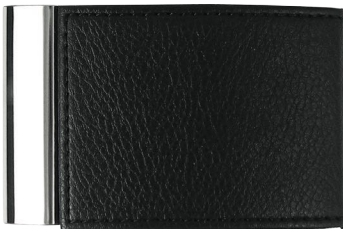

EX-018

EJECUTIVA | Porta tarjetas curvo.
Curpiel con metal. | Tacto suave y agradable.
Resistente al desgaste. | 7×10 cm.