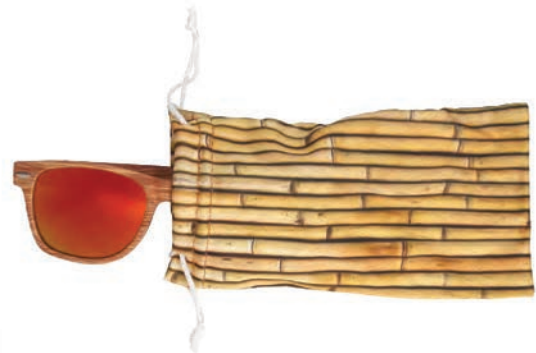

POOL

TL 028

MT PVC M 70 x 125 cm E 120 Pzas MI 21 x 27 cm TI Serigrafía

| Colchoneta inflable con red para piscina.