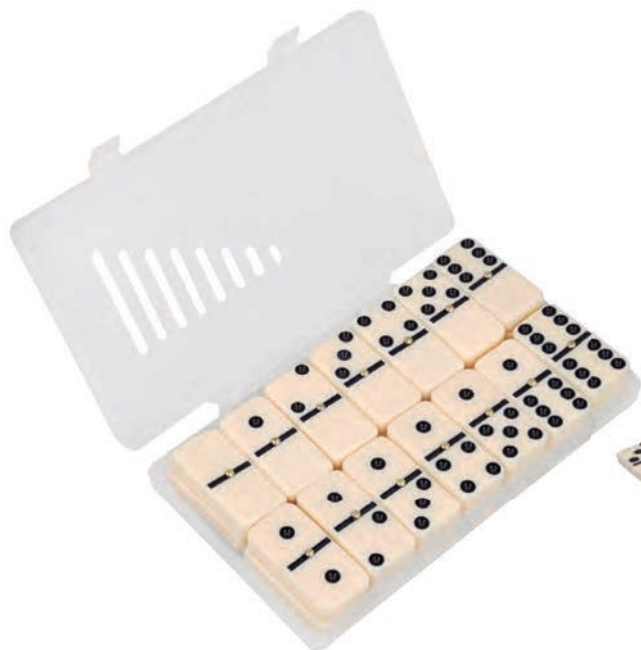

MACAO

TL 016

MT Plástico M 17.5 x 10.5 cm E 40 Pzas

MI 9 x 4 cm TI Tampografía / Serigrafía

| Dominó con 28 fichas y estuche de plástico.

MILANO

TL 043

MT Plástico / Metal M 18.6 x 11.2 cm E 40 Pzas

MI 4 x 1 cm TI Grabado Láser / Serigrafía / Tampografía

| Dominó con 28 fichas, interior suave y estuche de metal.