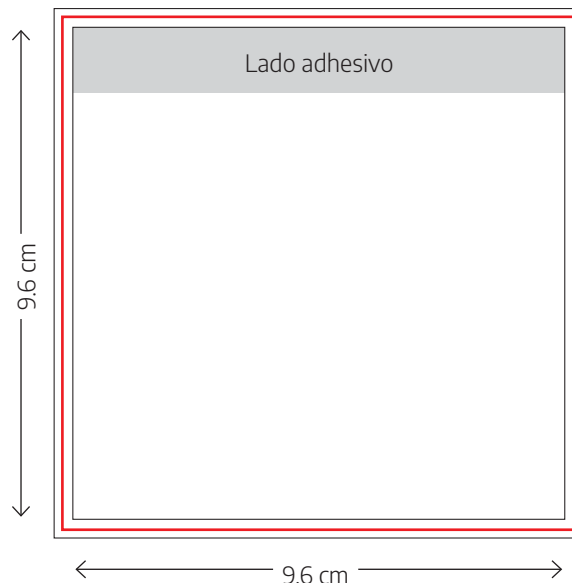

STICKY NOTES

STICKY NOTES

2X3

Pequeño y conveniente

MX2P325H: 25 hojas
MX2P350H: 50 hojas
MX2P3100H: 100 hojas

3X3

El tamaño ideal para despachadores

MX3P325H: 25 hojas
MX3P350H: 50 hojas
MX3P3100H: 100 hojas

Sujeto a disponibilidad

Nota: Las imágenes no reflejan el color ni la posición exacta de la impresión.

STICKY NOTES

4X4

Tamaño clásico

MX4P425H: 25 hojas
MX4P450H: 50 hojas
MX4P4100H: 100 hojas

5X3

El tamaño ideal para notas