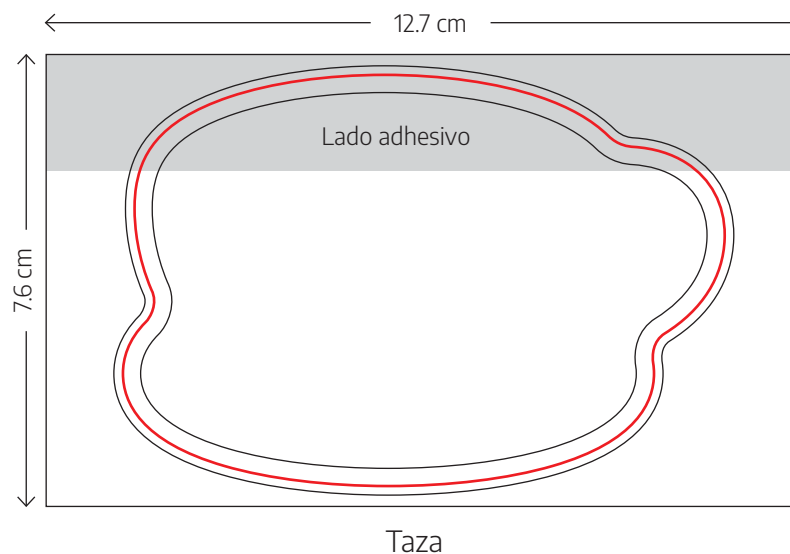

STICKY NOTES SUAJADOS

5X3

Dos diseños a elegir

Impresión:

Cuatricromía (CMYK)

Color de papel: Blanco

Pedidos: Mínimo 500 piezas hasta 2 tintas

1,000 piezas en CMYK

Pedidos siempre en múltiplos de 250

Peso del producto:

Consultar pág. 52

Entrega: 8 días hábiles hasta 3,500 piezas, figuras de stock

Consultar con Servicio a Clientes

Sujeto a disponibilidad

Camioneta