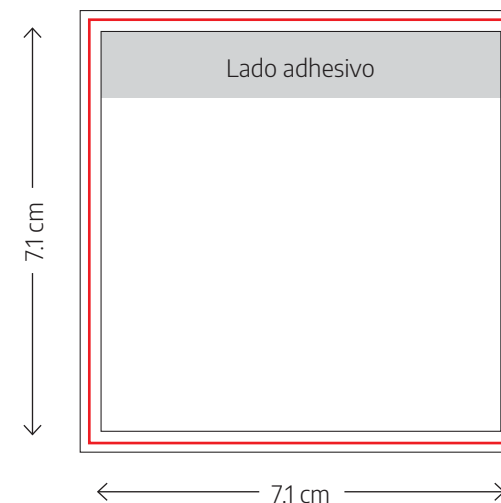

STICKY NOTES

STICKY NOTES

2X3

Pequeño y conveniente

MX2P325H: 25 hojas
MX2P350H: 50 hojas
MX2P3100H: 100 hojas

3X3

El tamaño ideal para despachadores

MX3P325H: 25 hojas
MX3P350H: 50 hojas
MX3P3100H: 100 hojas

Sujeto a disponibilidad

Nota: Las imágenes no reflejan el color ni la posición exacta de la impresión.

STICKY NOTES

4X4

Tamaño clásico

MX4P425H: 25 hojas
MX4P450H: 50 hojas
MX4P4100H: 100 hojas

5X3

El tamaño ideal para notas