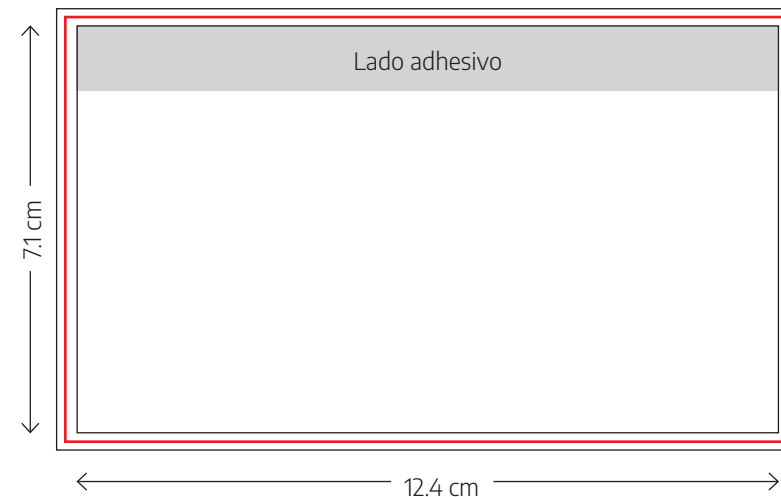

Sujeto a disponibilidad

Nota: Las imágenes no reflejan el color ni la posición exacta de la impresión.

STICKY NOTES

4X4

Tamaño clásico

MX4P425H: 25 hojas
MX4P450H: 50 hojas
MX4P4100H: 100 hojas

5X3

El tamaño ideal para notas