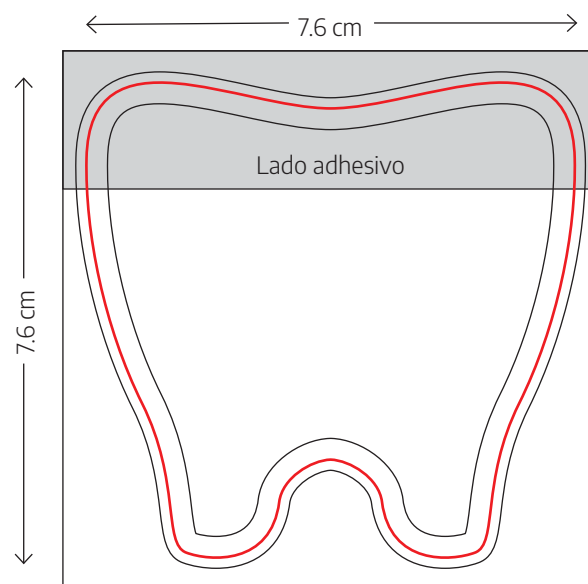

Sujeto a disponibilidad

Nota: Las imágenes no reflejan el color ni la posición exacta de la impresión.

STICKY NOTES

4X4

Tamaño clásico

MX4P425H: 25 hojas
MX4P450H: 50 hojas
MX4P4100H: 100 hojas

5X3

El tamaño ideal para notas

Diseños con líneas y textos menores a los recomendados pueden tener una impresión ilegible. **BIC® graphic** no se hace responsable por la calidad de impresión en estos casos.

📄 Pág. 48 Consulta la página 6 para referencia de símbolos.

T. 81 8333 3385
Cel: 81 8366 3821

www.saetapromo.com
info@saetapromo.com

STICKY NOTES SUAJADOS

3X3

Nueve diseños a elegir

Círculo

Foco

Manzana