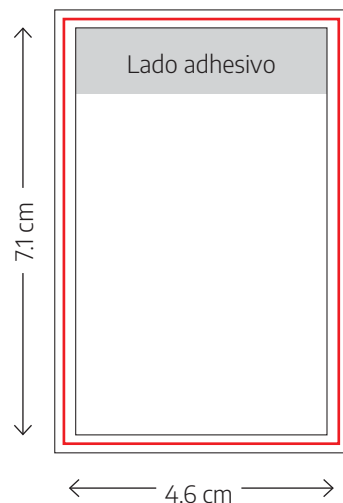

STICKY NOTES

STICKY NOTES

2X3

Pequeño y conveniente

MX2P325H: 25 hojas
MX2P350H: 50 hojas
MX2P3100H: 100 hojas

3X3

El tamaño ideal para despachadores

MX3P325H: 25 hojas
MX3P350H: 50 hojas
MX3P3100H: 100 hojas

Impresión:

Cuatricromía (CMYK)

Color de papel: Blanco

Pedidos: Mínimo 500 piezas hasta 2 tintas

1,000 piezas en CMYK
Pedidos siempre en múltiplos de 250

Peso del producto:

Consultar pág. 52

Entrega: 5 días hábiles hasta 5 mil piezas, en pedidos mayores consultar con Servicio a Clientes

Sujeto a disponibilidad

Nota: Las imágenes no reflejan el color ni la posición exacta de la impresión.

STICKY NOTES

4X4

Tamaño clásico

MX4P425H: 25 hojas
MX4P450H: 50 hojas
MX4P4100H: 100 hojas

5X3

El tamaño ideal para notas