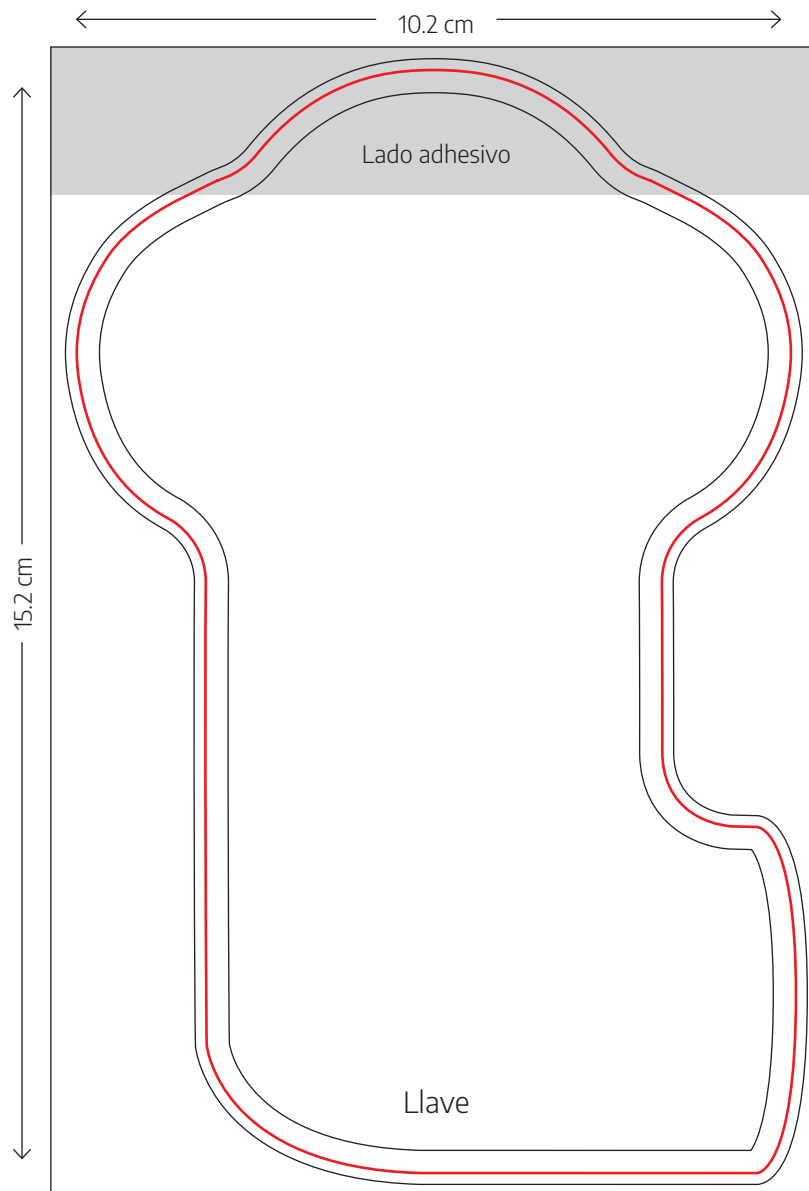

SND4A50: 50 hojas

SND4A100: 100 hojas

Nota: Las imágenes no reflejan el color ni la posición exacta de la impresión.

Diseños con líneas y textos menores a los recomendados pueden tener una impresión ilegible. **BIC® graphic** no se hace responsable por la calidad de impresión en estos casos.

Entrega: 8 días hábiles hasta

3,500 piezas, figuras de stock

Consultar con Servicio a Clientes

Sujeto a disponibilidad

Listón

Playera

SND4B25: 25 hojas

SND4B50: 50 hojas