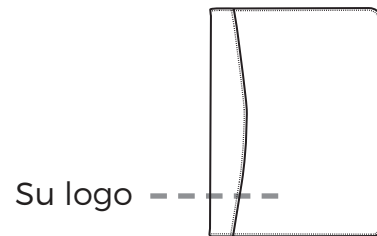

Medidas: 23.5 X 30.5 cm
Material: Piel genuina de ternera
Incluye bolígrafo de plástico

Su logo

FL-10055 De Vinil Tamaño Carta

Con porta block y porta bolígrafo

Medidas: 23.5 X 31.0 cm
Material: Vinil

Su logo

No incluye block de hojas

FL-10200 De Curpiel Tamaño Carta

Porta block y porta bolígrafo

Medidas: 24.5 X 31.0 cm
Material: Curpiel acojinado

Su logo

No incluye block de hojas

Dos versiones:
Con esquineros
Sin esquineros

FL-15885

Spencer

Con porta teléfono, doble tarjetero y solapa interior. Incluye block

Medidas: 24.0 X 31.0 cm
Material: Poliuretano quemante

FL-15867

Con Calculadora y Block

Incluye block y calculadora

Medidas: 24.5 X 31.5 cm
Material: PVC acojinado

Acabado brillante

FL-16727

Para Tableta Electrónica

Formato vertical con cierre magnético

Medidas: 19.5 X 24.5 cm
Material: Poliuretano quemante (zona gris)

No incluye tableta

FL-16919

Para Tableta Mini con Portatéfono